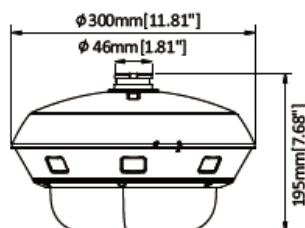

## KARTA KATALOGOWA

Kamera IP 4x5 Mpix

Indoor

Outdoor

## Specyfikacja techniczna

Cechy	Specyfikacja
<b>Model</b>	<b>4K-5485PVA 4*5Mpix</b>
<b>Przetwornik</b>	1/1.8" Progressive Scan CMOS (EA)
<b>WDR</b>	100dB
<b>Czułość w nocy</b>	Color: 0.006 Lux @ (F1.2, AGC ON), B/W: 0.002 Lux @ (F1.2, AGC ON); 0 Lux with IR on/White light on
<b>Rozdzielczość</b>	3840x2160 (EA)
<b>Kompresja wideo</b>	H.264 / H.264+ / H.265 / H.265+ / MJPEG
<b>Liczba klatek</b>	<b>Strumień główny</b> 25 kl/sek. 5MP – 3840x2160 25 kl/sek. 4MP – 2592x1520, 25 kl/sek. 3Mpix - 2048x1536, <b>Strumień pomocniczy</b> 25 kl/sek. 2MP (1080P) – 1920x1080, 1.3MP (960P) – 280x960, 1.0MP (720P) – 1280x720 <b>Strumień mobilny</b> 10 kl/sek. 1.0MP (720P) – 1280x720
<b>Obiektyw</b>	2.8 ~ 12 mm,
<b>Hermetyczność</b>	IP66 dla zastosowań wew. oraz zew.
<b>ONVIF</b>	Wersja 2.6 (Pełna obsługa ONVIF)
<b>Port LAN</b>	RJ-45 – 1000Mbps (1Gbit)
<b>Dzień/Noc</b>	Wbudowany mechaniczny filtr IR
<b>Oświetlacz</b>	Widoczność do 30m
<b>Zasilanie</b>	12 VDC ± 10%, PoE (802.3af)
<b>Wej./wyj. alarmowe</b>	1 wej. / 1 wyj.
<b>Dodatkowe wyj. wideo</b>	brak
<b>IVA: Inteligentna analiza</b>	Detekcja ruchu, Perimeter Intrusion, Line Crossing, Stationary Object Detection, Inteligencja IVA, Detekcja Humanoida, Detekcja samochodów, Wykrywanie tablic rejestracyjnych
<b>Kompatybilne systemy operacyjne</b>	IE10/11, Safari V12.1 above, Firefox V.52 above, Google chrome V.57 above, Edge V.79 above
<b>VMS</b>	Przeglądarka IE/FireFox, VMS dla Mac OS X i PC Windows
<b>CGI &amp; API</b>	Do pobrania z <a href="http://serwer.merx.pl">http://serwer.merx.pl</a>