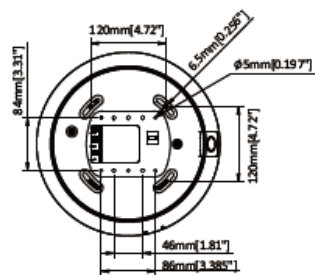

# MODEL: 4K-5485PVA 4\*5MP multi sensor

## KARTA KATALOGOWA

Kamera IP 4x5 Mpix

Indoor

Outdoor

## Specyfikacja techniczna

Cechy	Specyfikacja
<b>Model</b>	<b>4K-5485PVA 4*5Mpix</b>
<b>Przetwornik</b>	1/1.8" Progressive Scan CMOS (EA)
<b>WDR</b>	100dB
<b>Czułość w nocy</b>	Color: 0.006 Lux @ (F1.2, AGC ON), B/W: 0.002 Lux @ (F1.2, AGC ON); 0 Lux with IR on/White light on
<b>Rozdzielczość</b>	3840x2160 (EA)
<b>Kompresja wideo</b>	H.264 / H.264+ / H.265 / H.265+ / MJPEG
<b>Liczba klatek</b>	<b>Strumień główny</b> 25 kl/sek. 5MP – 3840x2160 25 kl/sek. 4MP – 2592x1520, 25 kl/sek. 3Mpix - 2048x1536, <b>Strumień pomocniczy</b> 25 kl/sek. 2MP (1080P) – 1920x1080, 1.3MP (960P) – 280x960, 1.0MP (720P) – 1280x720 <b>Strumień mobilny</b> 10 kl/sek. 1.0MP (720P) – 1280x720
<b>Obiektyw</b>	2.8 ~ 12 mm,
<b>Hermetyczność</b>	IP66 dla zastosowań wew. oraz zew.
<b>ONVIF</b>	Wersja 2.6 (Pełna obsługa ONVIF)
<b>Port LAN</b>	RJ-45 – 1000Mbps (1Gbit)
<b>Dzień/Noc</b>	Wbudowany mechaniczny filtr IR
<b>Oświetlacz</b>	Widoczność do 30m
<b>Zasilanie</b>	12 VDC ± 10%, PoE (802.3af)
<b>Wej./wyj. alarmowe</b>	1 wej. / 1 wyj.
<b>Dodatkowe wyj. wideo</b>	brak
<b>IVA: Inteligentna analiza</b>	Detekcja ruchu, Perimeter Intrusion, Line Crossing, Stationary Object Detection, Inteligencja IVA, Detekcja Humanoida, Detekcja samochodów, Wykrywanie tablic rejestracyjnych
<b>Kompatybilne systemy operacyjne</b>	IE10/11, Safari V12.1 above, Firefox V.52 above, Google chrome V.57 above, Edge V.79 above
<b>VMS</b>	Przeglądarka IE/FireFox, VMS dla Mac OS X i PC Windows
<b>CGI &amp; API</b>	Do pobrania z <a href="http://serwer.merx.pl">http://serwer.merx.pl</a>