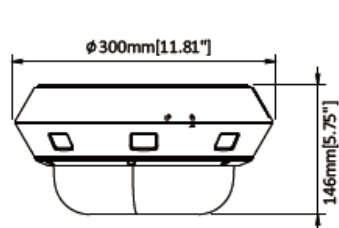

## KARTA KATALOGOWA

Kamera IP 4x5 Mpix

Indoor

Outdoor

## Specyfikacja techniczna

Cechy	Specyfikacja
<b>Model</b>	<b>4K-5485PVA 4*5Mpix</b>
<b>Przetwornik</b>	1/1.8" Progressive Scan CMOS (EA)
<b>WDR</b>	100dB
<b>Czułość w nocy</b>	Color: 0.006 Lux @ (F1.2, AGC ON), B/W: 0.002 Lux @ (F1.2, AGC ON); 0 Lux with IR on/White light on
<b>Rozdzielczość</b>	3840x2160 (EA)
<b>Kompresja wideo</b>	H.264 / H.264+ / H.265 / H.265+ / MJPEG
<b>Liczba klatek</b>	<b>Strumień główny</b> 25 kl/sek. 5MP – 3840x2160 25 kl/sek. 4MP – 2592x1520, 25 kl/sek. 3Mpix - 2048x1536, <b>Strumień pomocniczy</b> 25 kl/sek. 2MP (1080P) – 1920x1080, 1.3MP (960P) – 280x960, 1.0MP (720P) – 1280x720 <b>Strumień mobilny</b> 10 kl/sek. 1.0MP (720P) – 1280x720
<b>Obiektyw</b>	2.8 ~ 12 mm,
<b>Hermetyczność</b>	IP66 dla zastosowań wew. oraz zew.
<b>ONVIF</b>	Wersja 2.6 (Pełna obsługa ONVIF)
<b>Port LAN</b>	RJ-45 – 1000Mbps (1Gbit)
<b>Dzień/Noc</b>	Wbudowany mechaniczny filtr IR
<b>Oświetlacz</b>	Widoczność do 30m
<b>Zasilanie</b>	12 VDC ± 10%, PoE (802.3af)
<b>Wej./wyj. alarmowe</b>	1 wej. / 1 wyj.
<b>Dodatkowe wyj. wideo</b>	brak
<b>IVA: Inteligentna analiza</b>	Detekcja ruchu, Perimeter Intrusion, Line Crossing, Stationary Object Detection, Inteligencja IVA, Detekcja Humanoida, Detekcja samochodów, Wykrywanie tablic rejestracyjnych
<b>Kompatybilne systemy operacyjne</b>	IE10/11, Safari V12.1 above, Firefox V.52 above, Google chrome V.57 above, Edge V.79 above
<b>VMS</b>	Przeglądarka IE/FireFox, VMS dla Mac OS X i PC Windows
<b>CGI &amp; API</b>	Do pobrania z <a href="http://serwer.merx.pl">http://serwer.merx.pl</a>