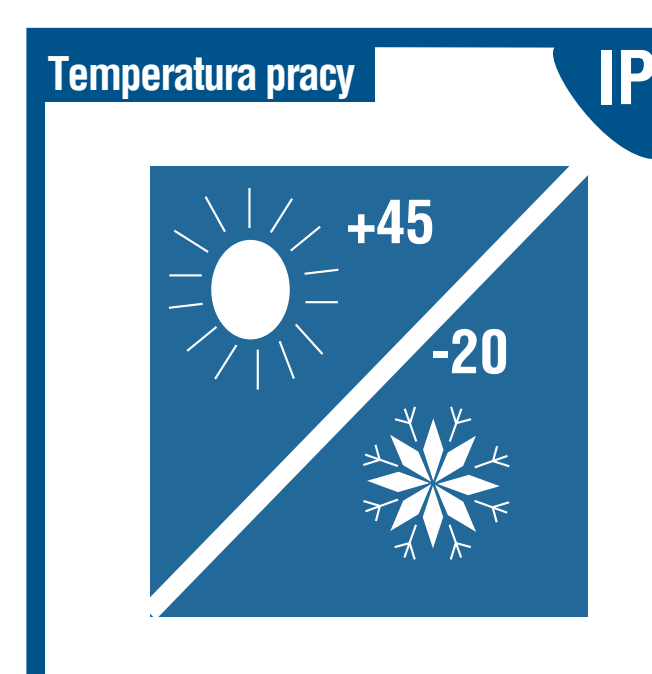

# YUC

Kopułka

2 Mpix

Server	Kompresja	Potrójny Kodex H.264/MPEG-4/JPEG
	Piksele (H x V)	1920x1080 / 1280x720 / 640x480 / 320x240 / 176x144
	Kontrola przepustowości	32/48/64/96/128/192/256/320/384/448/512/576/640/704/768Kbps 1/1.5/2/2.5/3/3.5/4/5/6/7/8/9/10Mbps
	Max. ilość kl/s	(30kl/s) 1920x1080 / 1280x720 / 640x480 / 320x240 / 176x144
	Zabezpieczenie	User-ID i hasło
	Protokoły	Ipv4/v6 / HTTP / HTTPS / QoS Layer 3 level / FTP / SMTP / Bonjour / UPnP / SNMPv1/v2c/v3 / DNS / DDNS / NTP / RTSP / RTP / UDP / IEEE 802.1x / DHCP / Access list filtering
	Ilość użytkowników	Max. 10 podłączonych użytkowników
	Magazynowanie lokalne	Micro SD / FTP / NAS(Samba)
	Alarmowanie	SMTP / FTP / HTTP / Micro SD
	Pre / Post Alarm	Pre (0,1,2,3,4,5) / Post(0,1,2,3,4,5,10) sekund
Network Camera	Uruchamianie alarmu	detekcja ruchu / I/O / harmonogram
	Sensor obrazu	1/2.7" Progressive scan CMOS sensor 2 Mega pixel
	D-WDR	Off & 1~8 level
	Sterowanie migawki	zewnątrzne / wewnątrzne / 1/30, 1/50, 1/60, 1/100, 1/125, 1/250, 1/500, 1/1000
	Wyjście analogowe	BNC (1Vp-p, 75 Ohms)
	czułość	0.1 Lux(color) / 0.05 Lux(B/W)
	Obiektyw	3 ~ 9mm / F1.8
	Diody IR / zasięg	18 sztuk / 15m
Dzień / Noc	Light Senso Mode / Color Mode(Day) / B/W Mode(Night) / Times Mode / Synchronize with DI	
	Audio	2-kierunkowy-halfduplex
Audio	Kompresja Audio	G.711(64Kbps) / G.726(24Kbps) / G.726(32Kbps)
	Sterowanie wzmocnienia	Mic-in / Line-out web adjustable
	Audio wejściowe	Interior line-in
	Audio wyjściowe	Interior line-out
Terminal	Interfejs sieciowy	Ethernet(10Base-T/100Base-Tx) / PoE
	Interfejs wideo	BNC, Video composit (NTSC/PAL)
	Porty zewnętrzne	DI / DO
	Karta SD	Micro SD (aż do 32GB)
General	Zasilanie	DC 12V max: 5.52W(IR włącz.) PoE max: (802.3af) 6.72W(IR włącz.)
	Wymiary/ciężar	126mm (W) x 126mm (H) x 100mm (D) / 1300 g
	Praca w temp.	-10°C ~ +45°C
	Obudowa	Obudowa wandaloodporna IP66