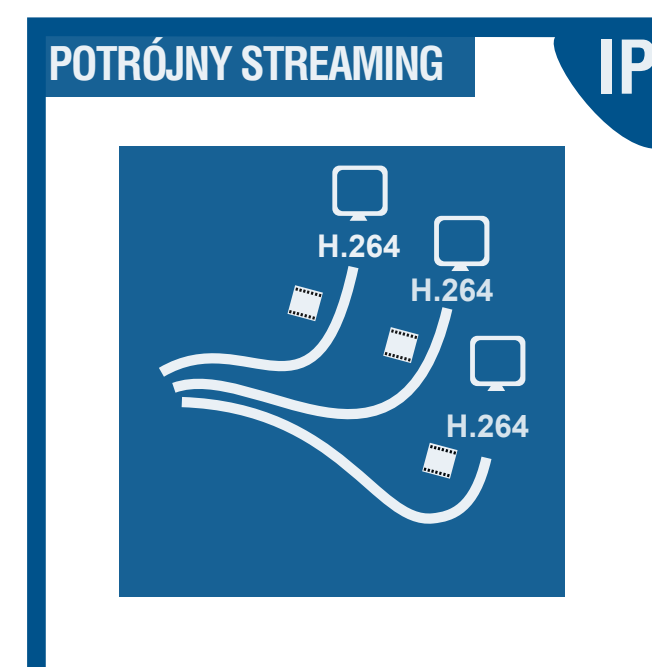

# YUC

Kopułka

2 Mpix

Server	Kompresja	Potrójny Kodex H.264/MPEG-4/JPEG
	Piksele (H x V)	1920x1080 / 1280x720 / 640x480 / 320x240 / 176x144
	Kontrola przepustowości	32/48/64/96/128/192/256/320/384/448/512/576/640/704/768Kbps 1/1.5/2/2.5/3/3.5/4/5/6/7/8/9/10Mbps
	Max. ilość kl/s	(30kl/s) 1920x1080 / 1280x720 / 640x480 / 320x240 / 176x144
	Zabezpieczenie	User-ID i hasło
	Protokoły	Ipv4/v6 / HTTP / HTTPS / QoS Layer 3 level / FTP / SMTP / Bonjour / UPnP / SNMPv1/v2c/v3 / DNS / DDNS / NTP / RTSP / RTP / UDP / IEEE 802.1x / DHCP / Access list filtering
	Ilość użytkowników	Max. 10 podłączonych użytkowników
	Magazynowanie lokalne	Micro SD / FTP / NAS(Samba)
	Alarmowanie	SMTP / FTP / HTTP / Micro SD
	Pre / Post Alarm	Pre (0,1,2,3,4,5) / Post(0,1,2,3,4,5,10) sekund
Network Camera	Uruchamianie alarmu	detekcja ruchu / I/O / harmonogram
	Sensor obrazu	1/2.7" Progressive scan CMOS sensor 2 Mega pixel
	D-WDR	Off & 1~8 level
	Sterowanie migawki	zewnątrzne / wewnątrzne / 1/30, 1/50, 1/60, 1/100, 1/125, 1/250, 1/500, 1/1000
	Wyjście analogowe	BNC (1Vp-p, 75 Ohms)
	czułość	0.1 Lux(color) / 0.05 Lux(B/W)
	Obiektyw	3 ~ 9mm / F1.8
	Diody IR / zasięg	18 sztuk / 15m
Dzień / Noc	Light Senso Mode / Color Mode(Day) / B/W Mode(Night) / Times Mode / Synchronize with DI	
	Audio	2-kierunkowy-halfduplex
Audio	Kompresja Audio	G.711(64Kbps) / G.726(24Kbps) / G.726(32Kbps)
	Sterowanie wzmocnienia	Mic-in / Line-out web adjustable
	Audio wejściowe	Interior line-in
	Audio wyjściowe	Interior line-out
Terminal	Interfejs sieciowy	Ethernet(10Base-T/100Base-Tx) / PoE
	Interfejs wideo	BNC, Video composit (NTSC/PAL)
	Porty zewnętrzne	DI / DO
	Karta SD	Micro SD (aż do 32GB)
General	Zasilanie	DC 12V max: 5.52W(IR włącz.) PoE max: (802.3af) 6.72W(IR włącz.)
	Wymiary/ciężar	126mm (W) x 126mm (H) x 100mm (D) / 1300 g
	Praca w temp.	-10°C ~ +45°C
	Obudowa	Obudowa wandaloodporna IP66