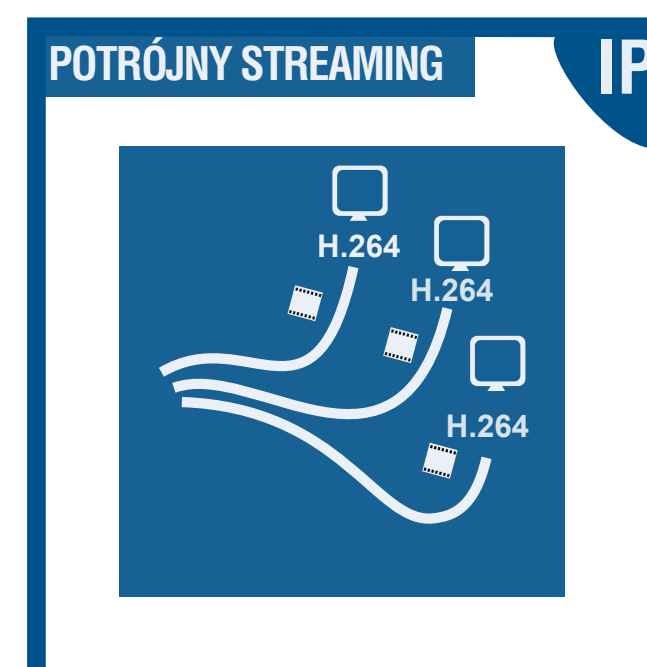

# KAMERA IP YUDOR YUC - Hi26RP

Kopułka

2 Mpix

Server	Kompresja	Potrójny Kodex H.264/MPEG-4/JPEG
	Piksele (H x V)	1920x1080 / 1280x720 / 640x480 / 320x240 / 176x144
	Kontrola przepustowości	32/48/64/96/128/192/256/320/384/448/512/576/640/704/768Kbps 1/1.5/2/2.5/3/3.5/4/5/6/7/8/9/10Mbps
	Max. ilość kl/s	(30kl/s) 1920x1080 / 1280x720 / 640x480 / 320x240 / 176x144
	Zabezpieczenie	User-ID i hasło
	Protokoły	Ipv4/v6 / HTTP / HTTPS / QoS Layer 3 level / FTP / SMTP / Bonjour / UPnP / SNMPv1/v2c/v3 / DNS / DDNS / NTP / RTSP / RTP / UDP / IEEE 802.1x / DHCP / Access list filtering
	Ilość użytkowników	Max. 10 podłączonych użytkowników
	Magazynowanie lokalne	Micro SD / FTP / NAS(Samba)
	Alarmowanie	SMTP / FTP / HTTP / Micro SD
	Pre / Post Alarm	Pre (0,1,2,3,4,5) / Post(0,1,2,3,4,5,10) sekund
Network Camera	Uruchamianie alarmu	detekcja ruchu / I/O / harmonogram
	Sensor obrazu	1/2.7" Progressive scan CMOS sensor 2 Mega pixel
	D-WDR	Off & 1~8 level
	Sterowanie migawki	zewnątrzne / wewnątrzne / 1/30, 1/50, 1/60, 1/100, 1/125, 1/250, 1/500, 1/1000
	Wyjście analogowe	BNC (1Vp-p, 75 Ohms)
	czułość	0.1 Lux(color) / 0.05 Lux(B/W)
	Obiektyw	3 ~ 9mm / F1.8
	Diody IR / zasięg	18 sztuk / 15m
Dzień / Noc		Light Senso Mode / Color Mode(Day) / B/W Mode(Night) / Times Mode / Synchronize with DI
Audio	Audio	2-kierunkowy-halfduplex
	Kompresja Audio	G.711(64Kbps) / G.726(24Kbps) / G.726(32Kbps)
	Sterowanie wzmocnienia	Mic-in / Line-out web adjustable
	Audio wejściowe	Interior line-in
Audio wyjściowe	Interior line-out	
Terminal	Interfejs sieciowy	Ethernet(10Base-T/100Base-Tx) / PoE
	Interfejs wideo	BNC, Video composit (NTSC/PAL)
	Porty zewnętrzne	DI / DO
	Karta SD	Micro SD (aż do 32GB)
General	Zasilanie	DC 12V max: 5.52W(IR włącz.) PoE max: (802.3af) 6.72W(IR włącz.)
	Wymiary/ciężar	126mm (W) x 126mm (H) x 100mm (D) / 1300 g
	Praca w temp.	-10°C ~ +45°C
	Obudowa	Obudowa wandaloodporna IP66