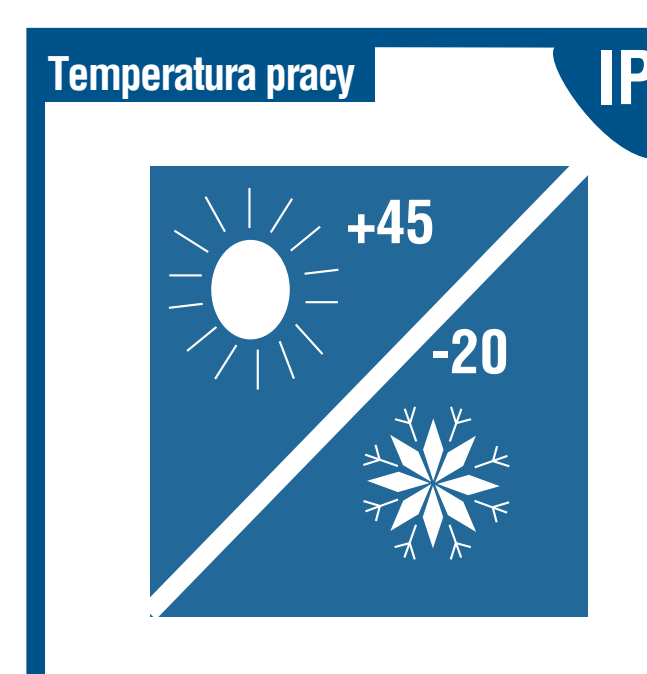

# KAMERA IP YUDOR YUC - Hi26RP

Kopułka

2 Mpix

Server	Kompresja	Potrójny Kodex H.264/MPEG-4/JPEG
	Piksele (H x V)	1920x1080 / 1280x720 / 640x480 / 320x240 / 176x144
	Kontrola przepustowości	32/48/64/96/128/192/256/320/384/448/512/576/640/704/768Kbps 1/1.5/2/2.5/3/3.5/4/5/6/7/8/9/10Mbps
	Max. ilość kl/s	(30kl/s) 1920x1080 / 1280x720 / 640x480 / 320x240 / 176x144
	Zabezpieczenie	User-ID i hasło
	Protokoły	Ipv4/v6 / HTTP / HTTPS / QoS Layer 3 level / FTP / SMTP / Bonjour / UPnP / SNMPv1/v2c/v3 / DNS / DDNS / NTP / RTSP / RTP / UDP / IEEE 802.1x / DHCP / Access list filtering
	Ilość użytkowników	Max. 10 podłączonych użytkowników
	Magazynowanie lokalne	Micro SD / FTP / NAS(Samba)
	Alarmowanie	SMTP / FTP / HTTP / Micro SD
	Pre / Post Alarm	Pre (0,1,2,3,4,5) / Post(0,1,2,3,4,5,10) sekund
Network Camera	Uruchamianie alarmu	detekcja ruchu / I/O / harmonogram
	Sensor obrazu	1/2.7" Progressive scan CMOS sensor 2 Mega pixel
	D-WDR	Off & 1~8 level
	Sterowanie migawki	zewnątrzne / wewnątrzne / 1/30, 1/50, 1/60, 1/100, 1/125, 1/250, 1/500, 1/1000
	Wyjście analogowe	BNC (1Vp-p, 75 Ohms)
	czułość	0.1 Lux(color) / 0.05 Lux(B/W)
	Obiektyw	3 ~ 9mm / F1.8
	Diody IR / zasięg	18 sztuk / 15m
Dzień / Noc		Light Senso Mode / Color Mode(Day) / B/W Mode(Night) / Times Mode / Synchronize with DI
Audio	Audio	2-kierunkowy-halfduplex
	Kompresja Audio	G.711(64Kbps) / G.726(24Kbps) / G.726(32Kbps)
	Sterowanie wzmocnienia	Mic-in / Line-out web adjustable
	Audio wejściowe	Interior line-in
Audio wyjściowe	Interior line-out	
Terminal	Interfejs sieciowy	Ethernet(10Base-T/100Base-Tx) / PoE
	Interfejs wideo	BNC, Video composit (NTSC/PAL)
	Porty zewnętrzne	DI / DO
	Karta SD	Micro SD (aż do 32GB)
General	Zasilanie	DC 12V max: 5.52W(IR włącz.) PoE max: (802.3af) 6.72W(IR włącz.)
	Wymiary/ciężar	126mm (W) x 126mm (H) x 100mm (D) / 1300 g
	Praca w temp.	-10°C ~ +45°C
	Obudowa	Obudowa wandaloodporna IP66