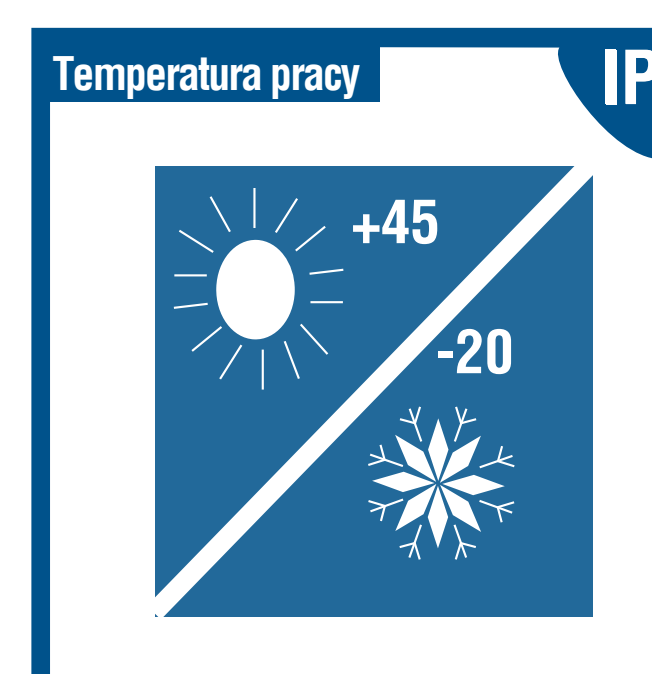

KAMERA IP YUDOR YUC-HX22P-0

Kamera szybkoobrotowa IP

PTZ
1.3 Mpix

Server	Kompresja	Potrójna kompresja H.264/MPEG-4/JPEG
	Rozdzielczość	1280x1024 / 1280x800 / 1280x720 / 640x480 / 320x240 / 176x144
	Kontrola przepustowości	32/48/64/96/128/192/256/320/384/448/512/576/640/704/768Kbps 1/1.5/2/2.5/3/3.5/4/5/6/7/8/9/10Mbps
	Ilość kl/s	(30kl/s) 1280x1024 / 1280x800 / 1280x720 / 640x480 / 320x240 / 176x144
	Zabezpieczenie	Login i hasło
	Protokoły	Ipv4/v6 / HTTP / HTTPS / QoS Layer 3 level / FTP / SMTP / Bonjour / UPnP / SNMPv1/v2c/v3 / DNS / DDNS / NTP / RTSP / RTP / UDP / IEEE 802.1x / DHCP filtering
	Ilość zalog. Użytkowników	Max. 10
	Urządzenia magazynujące	Micro SD / FTP / NAS (Samba)
	Alarmowanie	SMTP / FTP / HTTP / Micro SD
	Pre / Post Alarmowanie	Pre (0,1,2,3,4,5) / Post (0,1,2,3,4,5,10) sekund
Parametry kamery	Nagrywanie alarmowe	Detekcja ruchu/ I/O / harmonogram
	Przetwornik	1/3" 1.3M Panasonic CMOS sensor
	D-WDR	TAK
	Szybkość pracy migawki	Zewnętrzna / wewnętrzna / 1/5 ~ 1/120000s
	Wyjście Video	--
	Max. Czułość	0.1 Lux (w kolorze) / 0.05 Lux (B/W)
	Sense-Up	Off ~ x256 (10 poziomów)
	Zakres obrotu	Poziomo : 360° / pionowo : 0°~180° auto flip
	Kontrola szybkości	Poziomo: 0.45°~90°/s / pionowo: 0.35°~45°/s
	Obiektyw	22X zoom optyczny f=4.7 - 103.4mm F1.6 - 3.1
Terminal	Interfejs sieciowy	Ethernet (10Base-T/100Base-Tx) / PoE
	Porty zewnętrzne	DI / DO
	interfejs Audio	Kompresja G.711(64K) and G.726(32K,24K)
	Karta SD	Micro SD aż do 32GB
Generalne	Zasilanie	24V AC Max: 11.52W PoE Power Max : 12W
	Wymiary/Ciężar	φ219mm x 330.7mm / 4.5Kg
	Praca w temperaturze	20°C ~ 50°C bez dodatkowej grzałki
	Klasa szczelności	IP66

MG -N90 uchwyt narożny

Certyfikaty : CE , FCC , RoHS

- 1,3 megapikseli - 1280x1024 (30 kl/s),
- H.264/MPEG-4/M-JPEG potrójny kodek nagrywania,
- Obsługa podglądu na urządzeniach smartpone,
- Zasilanie PoE/24VDC,
- Obudowa IP66,
- Cyfrowa stabilizacja obrazu,
- 22X zoom optyczny
- 256 punktów preset.