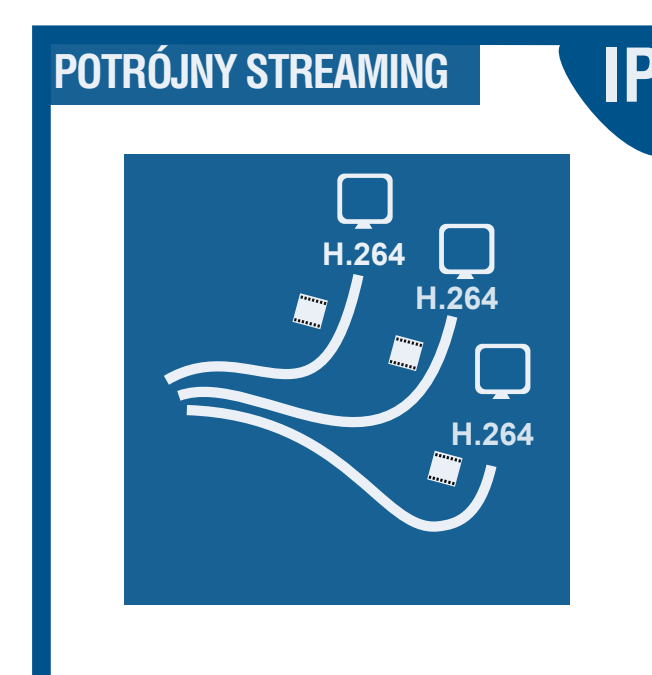

KAMERA IP YUDOR YUC-HX22P-0

Kamera szybkoobrotowa IP

PTZ
1.3 Mpix

Server	Kompresja	Potrójna kompresja H.264/MPEG-4/JPEG
	Rozdzielczość	1280x1024 / 1280x800 / 1280x720 / 640x480 / 320x240 / 176x144
	Kontrola przepustowości	32/48/64/96/128/192/256/320/384/448/512/576/640/704/768Kbps 1/1.5/2/2.5/3/3.5/4/5/6/7/8/9/10Mbps
	Ilość kl/s	(30kl/s) 1280x1024 / 1280x800 / 1280x720 / 640x480 / 320x240 / 176x144
	Zabezpieczenie	Login i hasło
	Protokoły	Ipv4/v6 / HTTP / HTTPS / QoS Layer 3 level / FTP / SMTP / Bonjour / UPnP / SNMPv1/v2c/v3 / DNS / DDNS / NTP / RTSP / RTP / UDP / IEEE 802.1x / DHCP filtering
	Ilość zalog. Użytkowników	Max. 10
	Urządzenia magazynujące	Micro SD / FTP / NAS (Samba)
	Alarmowanie	SMTP / FTP / HTTP / Micro SD
	Pre / Post Alarmowanie	Pre (0,1,2,3,4,5) / Post (0,1,2,3,4,5,10) sekund
Parametry kamery	Nagrywanie alarmowe	Detekcja ruchu/ I/O / harmonogram
	Przetwornik	1/3" 1.3M Panasonic CMOS sensor
	D-WDR	TAK
	Szybkość pracy migawki	Zewnętrzna / wewnętrzna / 1/5 ~ 1/120000s
	Wyjście Video	--
	Max. Czułość	0.1 Lux (w kolorze) / 0.05 Lux (B/W)
	Sense-Up	Off ~ x256 (10 poziomów)
	Zakres obrotu	Poziomo : 360° / pionowo : 0°~180° auto flip
	Kontrola szybkości	Poziomo: 0.45°~90°/s / pionowo: 0.35°~45°/s
	Obiektyw	22X zoom optyczny f=4.7 - 103.4mm F1.6 - 3.1
Terminal	Interfejs sieciowy	Ethernet (10Base-T/100Base-Tx) / PoE
	Porty zewnętrzne	DI / DO
	interfejs Audio	Kompresja G.711(64K) and G.726(32K,24K)
	Karta SD	Micro SD aż do 32GB
Generalne	Zasilanie	24V AC Max: 11.52W PoE Power Max : 12W
	Wymiary/Ciężar	φ219mm x 330.7mm / 4.5Kg
	Praca w temperaturze	20°C ~ 50°C bez dodatkowej grzałki
	Klasa szczelności	IP66

MG -N90 uchwyt narożny

Certyfikaty : CE , FCC , RoHS

- 1,3 megapikseli - 1280x1024 (30 kl/s),
- H.264/MPEG-4/M-JPEG potrójny kodek nagrywania,
- Obsługa podglądu na urządzeniach smartpone,
- Zasilanie PoE/24VDC,
- Obudowa IP66,
- Cyfrowa stabilizacja obrazu,
- 22X zoom optyczny
- 256 punktów preset.