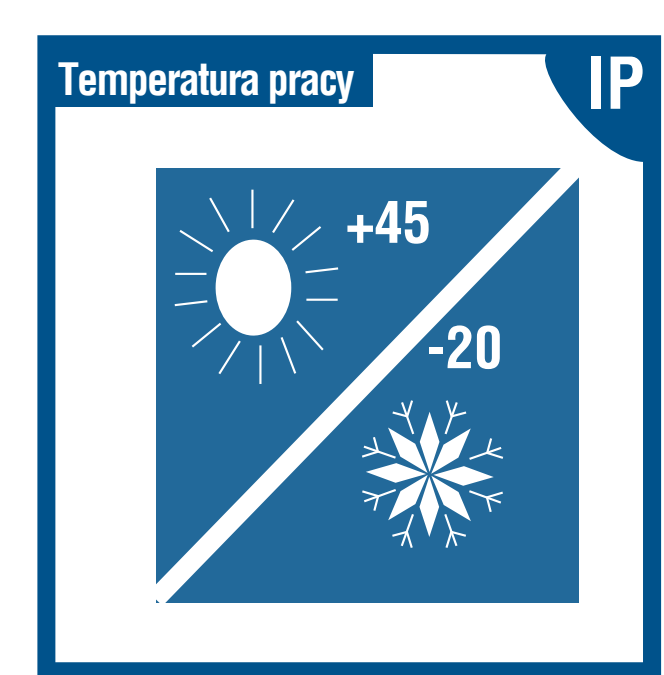

# KAMERA IP YUDOR YUC - HL26RP

2 Mpix

Server	Kompresja	Trzy kodeki: H.264/MPEG-4/JPEG
	Piksele (H x V)	1920x1080 / 1280x720 / 640x480 / 320x240 / 176x144
	Kontrola przepustowości	32/48/64/96/128/192/256/320/384/448/512/576/640/704/768Kbps 1/1.5/2/2.5/3/3.5/4/5/6/7/8/9/10Mbps
	Max. Ilość klatek /s	(30fps) 1920x1080 / 1280x720 / 640x480 / 320x240 / 176x144
	Bezpieczeństwo	User-ID i hasło
	Protokoły	Ipv4/v6 / HTTP / HTTPS / QoS Layer 3 level / FTP / SMTP / Bonjour / UPnP / SNMPv1/v2c/v3 / DNS / NTP / RTSP / RTP / UDP / IEEE 802.1x / DHCP / Access list filtering
	Max Ilość użytkowników	Max. 10 załogowanych użytkowników naraz
	Urządzenia magazynujące	Karta Micro SD / FTP / Serwer NAS(Samba)
	Alarmowe nagrywanie	SMTP / FTP / HTTP / Micro SD
	Pre / Post Alarm	Pre (0,1,2,3,4,5)/ Post(0,1,2,3,4,5,10) seconds
Uruchomienie alarmu	Detekcja ruchu/ I/O / harmonogram	
Sensor	Sensor obrazu	1/2.7" Progressive scan CMOS sensor 2 Mega pixel
	D-WDR	Off & 1~8 level
	Sterowanie migawki	zewnątrzne / wewnętrzne / 1/30, 1/50, 1/60, 1/100, 1/125, 1/250, 1/500, 1/1000
	Wyjście wideo	BNC (1Vp-p, 75 Ohms)
	Czułość	0.1 Lux(color) / 0.05 Lux(B/W)
	Obiektyw	3 ~ 9mm / F1.8
	Diody IR LED/Zasięg	18 sztuk / 15 metrów
Audio	Dzień/Noc	Light Sensor Mode / Color Mode(Day) / B/W Mode(Night) / Times Mode / Synchronize with DI
	Audio	2-kierunki halfduplex
	Kompresja Audio	G.711(64Kbps) / G.726(24Kbps) / G.726(32Kbps)
	Sterowanie wzmocnienie	Mic-in / Line-out sterowanie przez przeglądarkę web
	Audio In	Wbudowane Audio in
Złącza	Audio Out	Wbudowane Audio out
	Interfejs sieciowy	Ethernet(10Base-T/100Base-Tx) / PoE
	Interfejs wideo	BNC, NTSC/PAL
	Zewnętrzne porty alarmo	DI / DO
Ogólne	Karta SD	Micro SD (aż do 32GB)
	Zasilanie/standard	12V DC : max. 4.92W PoE(802.3af above) : max. 6.24W
	Wymiary/ciężar	132mm (φ)x 94mm(H) / @ 500g / 16pcs per carton
	Praca w temperaturze	-10°C ~ +45°C