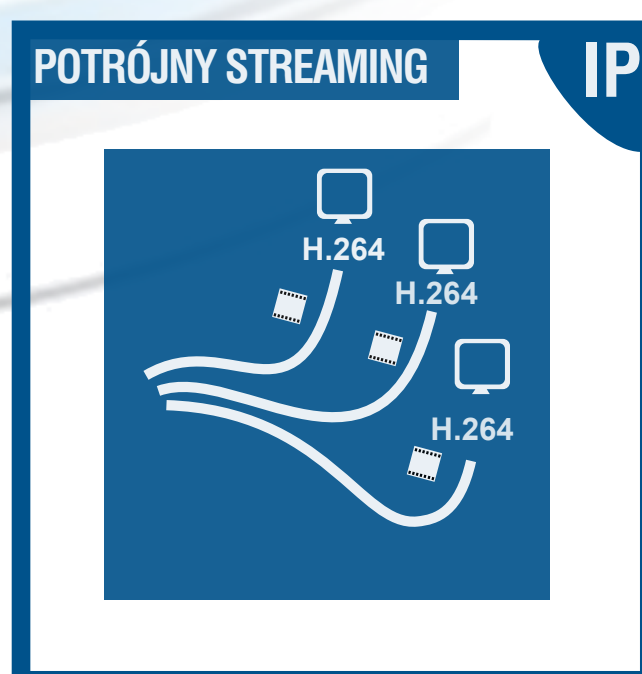

# KAMERA IP YUDOR YUC - HL26RP

2 Mpix

Server	Kompresja	Trzy kodeki: H.264/MPEG-4/JPEG
	Piksele (H x V)	1920x1080 / 1280x720 / 640x480 / 320x240 / 176x144
	Kontrola przepustowości	32/48/64/96/128/192/256/320/384/448/512/576/640/704/768Kbps 1/1.5/2/2.5/3/3.5/4/5/6/7/8/9/10Mbps
	Max. Ilość klatek /s	(30fps) 1920x1080 / 1280x720 / 640x480 / 320x240 / 176x144
	Bezpieczeństwo	User-ID i hasło
	Protokoły	Ipv4/v6 / HTTP / HTTPS / QoS Layer 3 level / FTP / SMTP / Bonjour / UPnP / SNMPv1/v2c/v3 / DNS / NTP / RTSP / RTP / UDP / IEEE 802.1x / DHCP / Access list filtering
	Max Ilość użytkowników	Max. 10 załogowanych użytkowników naraz
	Urządzenia magazynujące	Karta Micro SD / FTP / Serwer NAS(Samba)
	Alarmowe nagrywanie	SMTP / FTP / HTTP / Micro SD
	Pre / Post Alarm	Pre (0,1,2,3,4,5)/ Post(0,1,2,3,4,5,10) seconds
Uruchomienie alarmu	Detekcja ruchu/ I/O / harmonogram	
Sensor	Sensor obrazu	1/2.7" Progressive scan CMOS sensor 2 Mega pixel
	D-WDR	Off & 1~8 level
	Sterowanie migawki	zewnątrzne / wewnętrzne / 1/30, 1/50, 1/60, 1/100, 1/125, 1/250, 1/500, 1/1000
	Wyjście wideo	BNC (1Vp-p, 75 Ohms)
	Czułość	0.1 Lux(color) / 0.05 Lux(B/W)
	Obiektyw	3 ~ 9mm / F1.8
	Diody IR LED/Zasięg	18 sztuk / 15 metrów
Audio	Dzień/Noc	Light Sensor Mode / Color Mode(Day) / B/W Mode(Night) / Times Mode / Synchronize with DI
	Audio	2-kierunki halfduplex
	Kompresja Audio	G.711(64Kbps) / G.726(24Kbps) / G.726(32Kbps)
	Sterowanie wzmocnienie	Mic-in / Line-out sterowanie przez przeglądarkę web
	Audio In	Wbudowane Audio in
Złącza	Audio Out	Wbudowane Audio out
	Interfejs sieciowy	Ethernet(10Base-T/100Base-Tx) / PoE
	Interfejs wideo	BNC, NTSC/PAL
	Zewnętrzne porty alarmo	DI / DO
Ogólne	Karta SD	Micro SD (aż do 32GB)
	Zasilanie/standard	12V DC : max. 4.92W PoE(802.3af above) : max. 6.24W
	Wymiary/ciężar	132mm (φ)x 94mm(H) / @ 500g / 16pcs per carton
	Praca w temperaturze	-10°C ~ +45°C