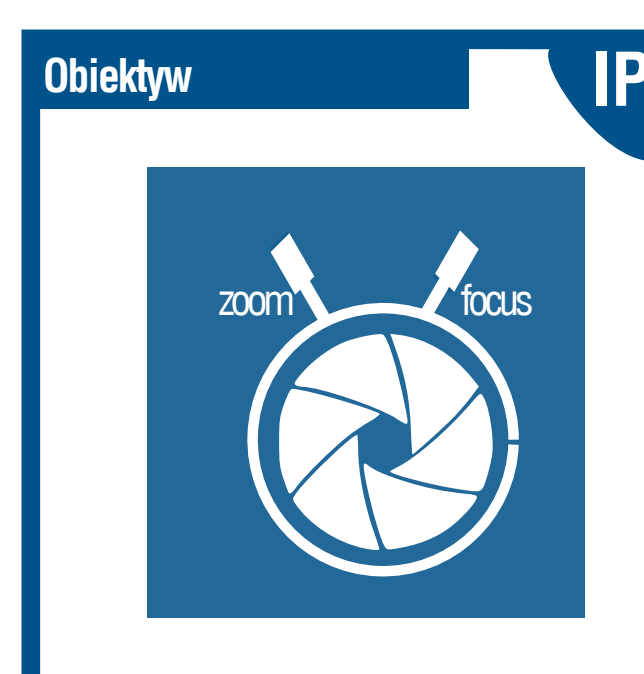

Puszka montażowa YUK-D05

Certyfikaty : CE , FCC , RoHS

- 2 megapiksele - 1920x1080 (30 kl/s)
- H.264/MPEG-4/M-JPEG potrójny kodek nagrywania,
- Wysokiej jakości obiektyw 2.7 - 9mm, pozwalający osiągnąć kąt widzenia do 90°
- Wbudowany mechaniczny filtr ICR / pełna kontrola przełączania trybu Dzień / noc,
- 2 kierunkowe przesyłanie audio/ Uchwyt 3-Axis z prowadzeniem kabla wewnątrz,
- Obsługa podglądu na urządzeniach smartphone,
- Zasilanie PoE/12VDC,
- Obudowa IP66.