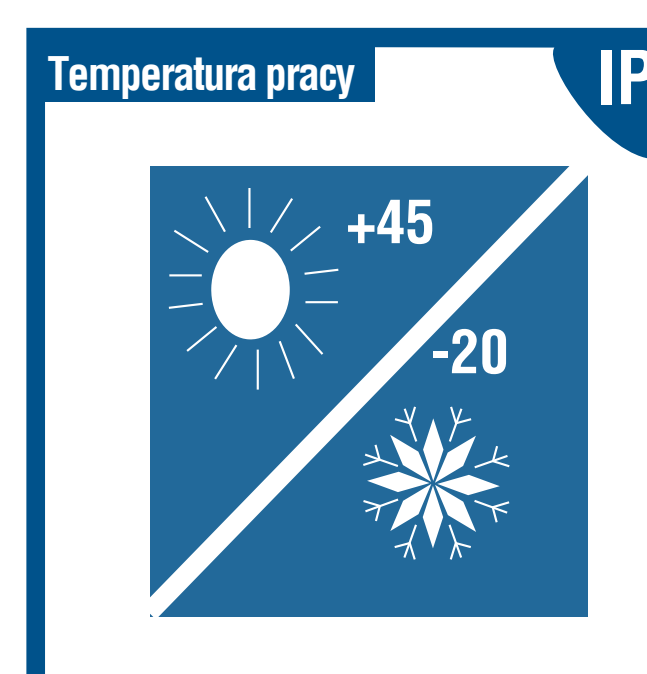

KAMERA IP YUDOR YUC - Hi96RP

IP

NVR

PC

YUC

2 Mpix

Server	Kompresja	Trzy kodeki: H.264/MPEG-4/JPEG
	Piksele (H x V)	1920x1080 / 1280x720 / 640x480 / 320x240 / 176x144
	Kontrola przepustowości	32/48/64/96/128/192/256/320/384/448/512/576/640/704/768Kbps 1/1.5/2/2.5/3/3.5/4/5/6/7/8/9/10Mbps
	Max. ilość klatek /s	(30fps) 1920x1080 / 1280x720 / 640x480 / 320x240 / 176x144
	Bezpieczeństwo	User-ID i hasło
	Protokoły	TCP, UDP, IP, HTTP, FTP, SMTP, DHCP, PPPoE, DNS, DDNS, NTP, UPnP, UPnP forwarding, RTSP
	Max ilość użytkowników	Max. 10 zalogowanych użytkowników naraz
	Urządzenia magazynujące	Karta Micro SD
	Alarmowe nagrywanie	SMTP / FTP / HTTP / Micro SD
	Pre / Post Alarm	Pre (0,1,2,3,4,5)/ Post(0,1,2,3,4,5,10) seconds
Uruchomienie alarmu	Detekcja ruchu/ I/O / harmonogram	
Sensor	Sensor obrazu	1/3" Progressive scan CMOS sensor 2 Mega pixel
	BLC	Auto
	Elektroniczna migawka	1/50 (1/60) ~ 1/100,000 sekund
	Wyjście wideo	1Vp-p, 75 Ohm
	Czułość	0.1 Lux(color) / 0.01 Lux(B/W)
	Obiektyw	2.7 ~ 9mm / F1.8
	Diody IR LED/Zasięg	18 sztuk / 15 metrów
	Dzień/Noc	Light Sensor Mode / Color Mode(Day) / B/W Mode(Night) / Times Mode / Synchronize with DI
Audio	Audio	2-kierunki halfduplex
	Kompresja Audio	G.711(64Kbps) / G.726(24Kbps) / G.726(32Kbps)
	Sterowanie wzmocnieniem	Mic-in / Line-out sterowanie przez przeglądarkę web
	Audio In	Wbudowane Audio in
	Audio Out	Wbudowane Audio out
Złącza	Interfejs sieciowy	Ethernet(10Base-T/100Base-Tx) / PoE
	Interfejs wideo	NTSC/PAL
	Zewnętrzne porty alarmowe	DI / DO
	Karta SD	Micro SD (aż do 32GB)
Ogólne	Zasilanie/standard	PoE: 48V, IEEE 802.3af for option (max. 7W) LAN: 12V DC (max. 6W)
	Wymiary/ciężar	142(H)x142(W)x100(D) 1.000g
	Praca w temperaturze	-10°C ~ +45°C