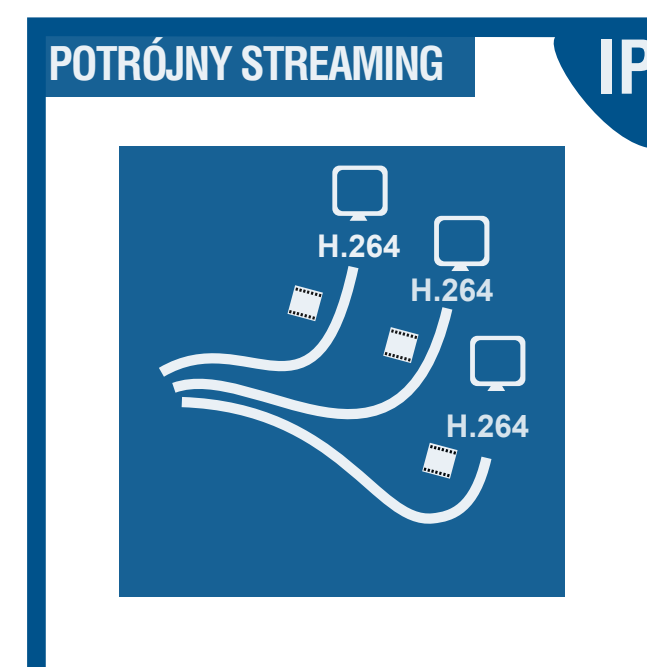

KAMERA IP YUDOR YUC - Hi96RP

IP

NVR

PC

YUC

2 Mpix

Server	Kompresja	Trzy kodeki: H.264/MPEG-4/JPEG
	Piksele (H x V)	1920x1080 / 1280x720 / 640x480 / 320x240 / 176x144
	Kontrola przepustowości	32/48/64/96/128/192/256/320/384/448/512/576/640/704/768Kbps 1/1.5/2/2.5/3/3.5/4/5/6/7/8/9/10Mbps
	Max. ilość klatek /s	(30fps) 1920x1080 / 1280x720 / 640x480 / 320x240 / 176x144
	Bezpieczeństwo	User-ID i hasło
	Protokoły	TCP, UDP, IP, HTTP, FTP, SMTP, DHCP, PPPoE, DNS, DDNS, NTP, UPnP, UPnP forwarding, RTSP
	Max ilość użytkowników	Max. 10 zalogowanych użytkowników naraz
	Urządzenia magazynujące	Karta Micro SD
	Alarmowe nagrywanie	SMTP / FTP / HTTP / Micro SD
	Pre / Post Alarm	Pre (0,1,2,3,4,5)/ Post(0,1,2,3,4,5,10) seconds
Uruchomienie alarmu	Detekcja ruchu/ I/O / harmonogram	
Sensor	Sensor obrazu	1/3" Progressive scan CMOS sensor 2 Mega pixel
	BLC	Auto
	Elektroniczna migawka	1/50 (1/60) ~ 1/100,000 sekund
	Wyjście wideo	1Vp-p, 75 Ohm
	Czułość	0.1 Lux(color) / 0.01 Lux(B/W)
	Obiektyw	2.7 ~ 9mm / F1.8
	Diody IR LED/Zasięg	18 sztuk / 15 metrów
	Dzień/Noc	Light Sensor Mode / Color Mode(Day) / B/W Mode(Night) / Times Mode / Synchronize with DI
Audio	Audio	2-kierunki halfduplex
	Kompresja Audio	G.711(64Kbps) / G.726(24Kbps) / G.726(32Kbps)
	Sterowanie wzmocnieniem	Mic-in / Line-out sterowanie przez przeglądarkę web
	Audio In	Wbudowane Audio in
	Audio Out	Wbudowane Audio out
Złącza	Interfejs sieciowy	Ethernet(10Base-T/100Base-Tx) / PoE
	Interfejs wideo	NTSC/PAL
	Zewnętrzne porty alarmowe	DI / DO
	Karta SD	Micro SD (aż do 32GB)
Ogólne	Zasilanie/standard	PoE: 48V, IEEE 802.3af for option (max. 7W) LAN: 12V DC (max. 6W)
	Wymiary/ciężar	142(H)x142(W)x100(D) 1.000g
	Praca w temperaturze	-10°C ~ +45°C