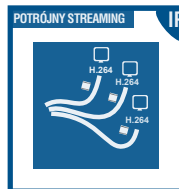

Puszka montażowa YUC-D06

2 megapiksele 1920 x 1080 - Full HD 30 kl/s,  
H.264/MPEG-4/M-JPEG potrójny kodek nagrywania,  
Wysokiej jakości obiektyw 3 - 9mm, pozwalający osiągnąć kąt widzenia do 100,  
Wbudowany mechaniczny filtr ICR / pełna kontrola przełączania trybu Dzień / noc,  
2 kierunkowe przesyłanie audio/ Uchwyt 3-Axis z prowadzeniem kabla wewnątrz,  
Obsługa podglądu na urządzeniach smartphone,  
Funkcja D-WDR, poprawiająca dynamikę obrazu kamery,  
Zasilanie - 12VDC, wzdaljne WiFi -150 Mb/s,  
Obudowa IP66.