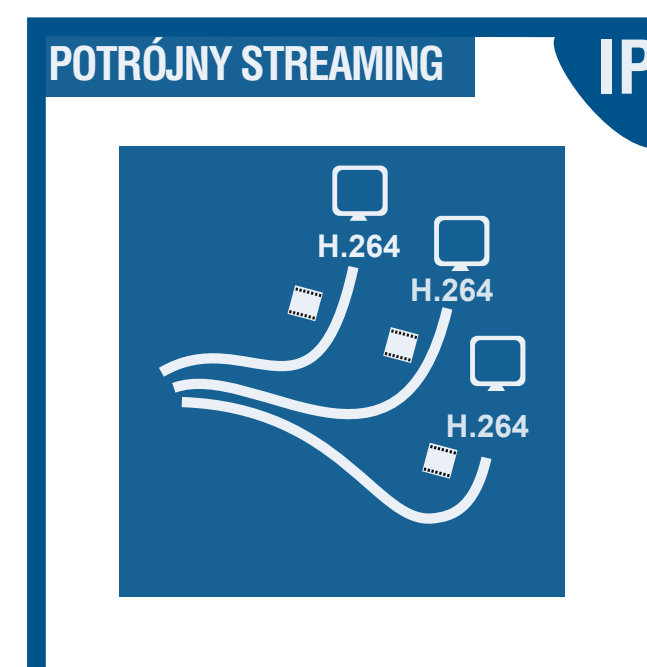

KAMERA IP YUDOR YUC - H796RW

IP

NVR

PC

YUC

Bullet
2 Mpix

Server	Kompresja wideo	Trzy kodeki : H.264/MPEG-4/JPEG
	Piksele (H x V)	1280x1024 / 1280x960 / 1280x720 / 640x480 / 320x240 / 176x144
	Kontrola przepustowości	32/48/64/96/128/192/256/320/384/448/512/576/640/704/768Kbps 1/1.5/2/2.5/3/3.5/4/5/6/7/8/9/10Mbps
	Max. ilość klatek /s	(30kl/s)1280x720 / (25kl/s) 1280x960 / (15kl/s) 1600x1200
	Zabezpieczenie	User-hasło
	Protokoły	Ipv4/v6 / HTTP / HTTPS / QoS Layer 3 level / FTP / SMTP / Bonjour / UPnP / SNMPv1/v2c/v3 / DNS /DDNS / NTP / RTSP / RTP / UDP / IEEE 802.1x / DHCP / Access list filtering
	Ilość zalog. Użytkownik	Max. 10 zalogowanych użytkowników naraz
	Nagrywanie lokalne	SD card / FTP / NAS(Samba)
	Alarmy	SMTP / FTP / HTTP / SD Card
	Pre / Post Alarm	Pre (0,1,2,3,4,5) / Post(0,1,2,3,4,5,10) seconds
sensor	Uruchomienie alarmu	Motion detection/ I/O / schedule
	Sensor obrazu	1/3" Progressive scan CMOS sensor 2 Mega pixel Micron (attina)
	Sterowanie migawką	Zewnątrz / wewnątrz / 1/30, 1/50, 1/60, 1/100, 1/125, 1/250, 1/500, 1/1000
	Wyjście analogowe	BNC (1Vp-p, 75 Ohms)
	Minimalne oświetlenie	1.5 Lux(kolor) / 0.5 Lux(czarno-białe)
	Ilość diód/ Obiektyw	35 sztuk/ 3.6 – 16 mm
	Dzień/Noc	Light Sensor Mode / Color Mode(Day) / B/W Mode(Night) / Times Mode / Synchronize with DI
Audio	Audio	2-kierunki halfduplex
	Kompresja Audio	G.711(64Kbps) / G.726(24Kbps) / G.726(32Kbps)
	Sterowanie wzmacnieni	Mic-in / Line-out web adjustable
	Wejście Audio In	Mic wbudowany
Sieć	Wyjście Audio Out	3.5mm phone jack(Support 2way)
	Interfejs sieciowy	Ethernet(10Base-T/100Base-Tx) / PoE / WiFi (802.11/b/g/n)
	Interfejs wizyjny	BNC, Video composit (NTSC/PAL)
	Wyjścia/wejścia alarmo	Alarm in / Relay out
Ogólne	Karta SD	SD card (up to 32GB)
	Zasilanie	12V DC : max. 3.84W / 24V AC : max. 4.32W DUAL VOLTAGE PoE(802.3af lub wyższe) : max. 4.8W
	Wymiary/waga	65mm (W) x 58mm (H) x 132mm (L) / @ 500g
	Temperatura pracy	-10°C ~ +45°C