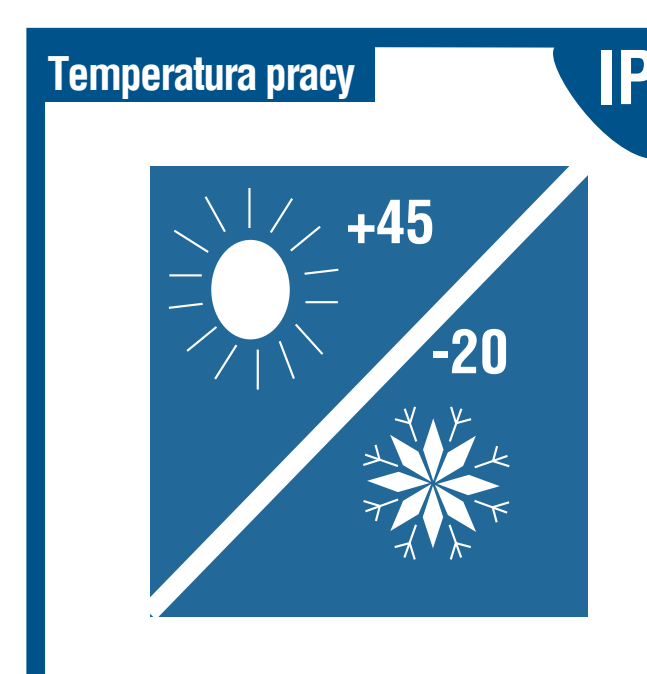

KAMERA IP YUDOR YUC - H796RW

IP

NVR

PC

YUC

Bullet
2 Mpix

Server	Kompresja wideo	Trzy kodeki : H.264/MPEG-4/JPEG
	Piksele (H x V)	1280x1024 / 1280x960 / 1280x720 / 640x480 / 320x240 / 176x144
	Kontrola przepustowości	32/48/64/96/128/192/256/320/384/448/512/576/640/704/768Kbps 1/1.5/2/2.5/3/3.5/4/5/6/7/8/9/10Mbps
	Max. ilość klatek /s	(30kl/s)1280x720 / (25kl/s) 1280x960 / (15kl/s) 1600x1200
	Zabezpieczenie	User-hasło
	Protokoły	Ipv4/v6 / HTTP / HTTPS / QoS Layer 3 level / FTP / SMTP / Bonjour / UPnP / SNMPv1/v2c/v3 / DNS /DDNS / NTP / RTSP / RTP / UDP / IEEE 802.1x / DHCP / Access list filtering
	Ilość zalog. Użytkownik	Max. 10 zalogowanych użytkowników naraz
	Nagrywanie lokalne	SD card / FTP / NAS(Samba)
	Alarmy	SMTP / FTP / HTTP / SD Card
	Pre / Post Alarm	Pre (0,1,2,3,4,5) / Post(0,1,2,3,4,5,10) seconds
sensor	Uruchomienie alarmu	Motion detection/ I/O / schedule
	Sensor obrazu	1/3" Progressive scan CMOS sensor 2 Mega pixel Micron (attina)
	Sterowanie migawką	Zewnątrz / wewnątrz / 1/30, 1/50, 1/60, 1/100, 1/125, 1/250, 1/500, 1/1000
	Wyjście analogowe	BNC (1Vp-p, 75 Ohms)
	Minimalne oświetlenie	1.5 Lux(kolor) / 0.5 Lux(czarno-białe)
	Ilość diód/ Obiektyw	35 sztuk/ 3.6 – 16 mm
	Dzień/Noc	Light Sensor Mode / Color Mode(Day) / B/W Mode(Night) / Times Mode / Synchronize with DI
Audio	Audio	2-kierunki halfduplex
	Kompresja Audio	G.711(64Kbps) / G.726(24Kbps) / G.726(32Kbps)
	Sterowanie wzmacnieni	Mic-in / Line-out web adjustable
	Wejście Audio In	Mic wbudowany
Sieć	Wyjście Audio Out	3.5mm phone jack(Support 2way)
	Interfejs sieciowy	Ethernet(10Base-T/100Base-Tx) / PoE / WiFi (802.11/b/g/n)
	Interfejs wizyjny	BNC, Video composit (NTSC/PAL)
	Wyjścia/wejścia alarmo	Alarm in / Relay out
Ogólne	Karta SD	SD card (up to 32GB)
	Zasilanie	12V DC : max. 3.84W / 24V AC : max. 4.32W DUAL VOLTAGE PoE(802.3af lub wyższe) : max. 4.8W
	Wymiary/waga	65mm (W) x 58mm (H) x 132mm (L) / @ 500g
	Temperatura pracy	-10°C ~ +45°C