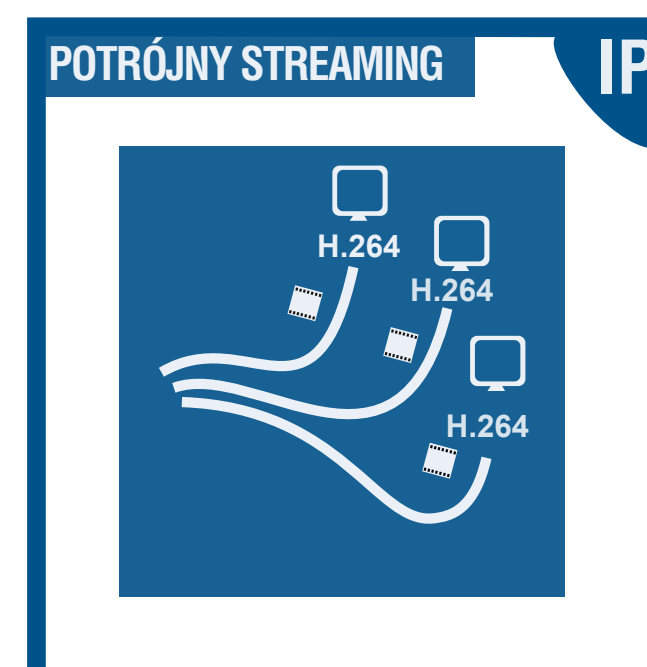

# KAMERA IP YUDOR YUC - H796RP

IP

NVR

PC

YUC

Bullet  
2 Mpix

Server	Kompresja wideo	Trzy kodeki : H.264/MPEG-4/JPEG
	Piksele (H x V)	1280x1024 / 1280x960 / 1280x720 / 640x480 / 320x240 / 176x144
	Kontrola przepustowości	32/48/64/96/128/192/256/320/384/448/512/576/640/704/768Kbps 1/1.5/2/2.5/3/3.5/4/5/6/7/8/9/10Mbps
	Max. ilość klatek /s	(30kl/s)1280x720 / (25kl/s) 1280x960 / (15kl/s) 1600x1200
	Zabezpieczenie	User-hasło
	Protokoły	Ipv4/v6 / HTTP / HTTPS / QoS Layer 3 level / FTP / SMTP / Bonjour / UPnP / SNMPv1/v2c/v3 / DNS /DDNS / NTP / RTSP / RTP / UDP / IEEE 802.1x / DHCP / Access list filtering
	Ilość zalog. Użytkownik	Max. 10 zalogowanych użytkowników naraz
	Nagrywanie lokalne	SD card / FTP / NAS(Samba)
	Alarmy	SMTP / FTP / HTTP / SD Card
	Pre / Post Alarm	Pre (0,1,2,3,4,5) / Post(0,1,2,3,4,5,10) seconds
sensor	Uruchomienie alarmu	Motion detection/ I/O / schedule
	Sensor obrazu	1/3" Progressive scan CMOS sensor 2 Mega pixel Micron (attina)
	Sterowanie migawką	Zewnątrz / wewnątrz / 1/30, 1/50, 1/60, 1/100, 1/125, 1/250, 1/500, 1/1000
	Wyjście analogowe	BNC (1Vp-p, 75 Ohms)
	Minimalne oświetlenie	1.5 Lux(kolor) / 0.5 Lux(czarno-białe)
	Ilość diód/ Obiektyw	35 sztuk/ 3.6 -- 16 mm
	Dzień/Noc	Light Sensor Mode / Color Mode(Day) / B/W Mode(Night) / Times Mode / Synchronize with DI
Audio	Audio	2-kierunki halfduplex
	Kompresja Audio	G.711(64Kbps) / G.726(24Kbps) / G.726(32Kbps)
	Sterowanie wzmacnieni	Mic-in / Line-out web adjustable
	Wejście Audio In	Mic wbudowany
Sieć	Wyjście Audio Out	3.5mm phone jack(Support 2way)
	Interfejs sieciowy	Ethernet(10Base-T/100Base-Tx) / PoE / WiFi (802.11/b/g/n)
	Interfejs wizyjny	BNC, Video composit (NTSC/PAL)
	Wyjścia/wejścia alarmo	Alarm in / Relay out
Ogólne	Karta SD	SD card (up to 32GB)
	Zasilanie	12V DC : max. 3.84W / 24V AC : max. 4.32W DUAL VOLTAGE PoE(802.3af lub wyższe) : max. 4.8W
	Wymiary/waga	65mm (W) x 58mm (H) x 132mm (L) / @ 500g
	Temperatura pracy	-10°C ~ +45°C