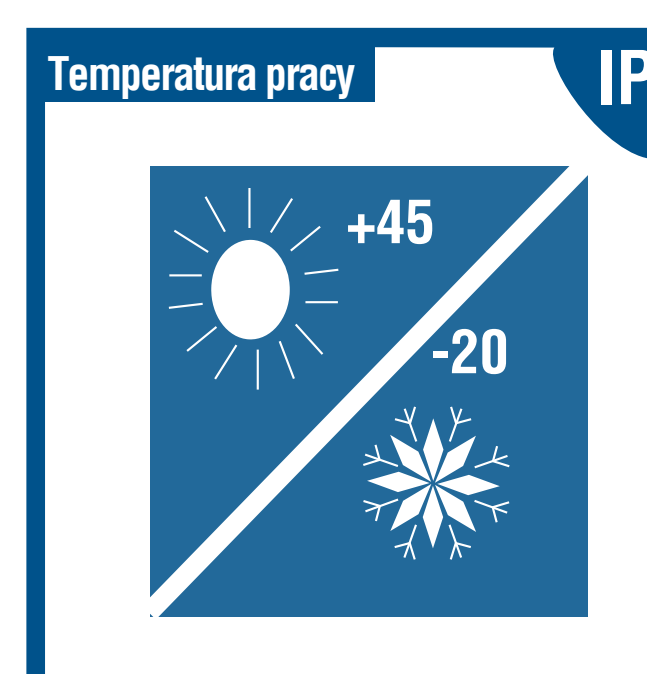

# KAMERA IP YUDOR YUC - H796RP

IP

NVR

PC

YUC

Bullet  
2 Mpix

Server	Kompresja wideo	Trzy kodeki : H.264/MPEG-4/JPEG
	Piksele (H x V)	1280x1024 / 1280x960 / 1280x720 / 640x480 / 320x240 / 176x144
	Kontrola przepustowości	32/48/64/96/128/192/256/320/384/448/512/576/640/704/768Kbps 1/1.5/2/2.5/3/3.5/4/5/6/7/8/9/10Mbps
	Max. ilość klatek /s	(30kl/s)1280x720 / (25kl/s) 1280x960 / (15kl/s) 1600x1200
	Zabezpieczenie	User-hasło
	Protokoły	Ipv4/v6 / HTTP / HTTPS / QoS Layer 3 level / FTP / SMTP / Bonjour / UPnP / SNMPv1/v2c/v3 / DNS /DDNS / NTP / RTSP / RTP / UDP / IEEE 802.1x / DHCP / Access list filtering
	Ilość zalog. Użytkownik	Max. 10 zalogowanych użytkowników naraz
	Nagrywanie lokalne	SD card / FTP / NAS(Samba)
	Alarmy	SMTP / FTP / HTTP / SD Card
	Pre / Post Alarm	Pre (0,1,2,3,4,5) / Post(0,1,2,3,4,5,10) seconds
sensor	Uruchomienie alarmu	Motion detection/ I/O / schedule
	Sensor obrazu	1/3" Progressive scan CMOS sensor 2 Mega pixel Micron (attina)
	Sterowanie migawką	Zewnątrz / wewnątrz / 1/30, 1/50, 1/60, 1/100, 1/125, 1/250, 1/500, 1/1000
	Wyjście analogowe	BNC (1Vp-p, 75 Ohms)
	Minimalne oświetlenie	1.5 Lux(kolor) / 0.5 Lux(czarno-białe)
	Ilość diód/ Obiektyw	35 sztuk/ 3.6 -- 16 mm
	Dzień/Noc	Light Sensor Mode / Color Mode(Day) / B/W Mode(Night) / Times Mode / Synchronize with DI
Audio	Audio	2-kierunki halfduplex
	Kompresja Audio	G.711(64Kbps) / G.726(24Kbps) / G.726(32Kbps)
	Sterowanie wzmacnieni	Mic-in / Line-out web adjustable
	Wejście Audio In	Mic wbudowany
Sieć	Wyjście Audio Out	3.5mm phone jack(Support 2way)
	Interfejs sieciowy	Ethernet(10Base-T/100Base-Tx) / PoE / WiFi (802.11/b/g/n)
	Interfejs wizyjny	BNC, Video composit (NTSC/PAL)
	Wyjścia/wejścia alarmo	Alarm in / Relay out
Ogólne	Karta SD	SD card (up to 32GB)
	Zasilanie	12V DC : max. 3.84W / 24V AC : max. 4.32W DUAL VOLTAGE PoE(802.3af lub wyższe) : max. 4.8W
	Wymiary/waga	65mm (W) x 58mm (H) x 132mm (L) / @ 500g
	Temperatura pracy	-10°C ~ +45°C