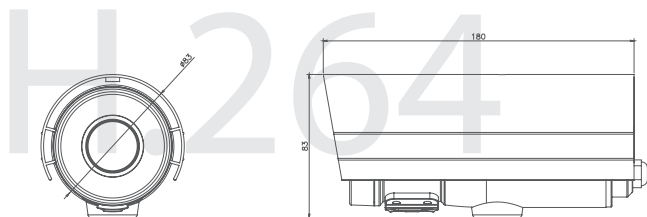

Cechy

- Rozdzielczość 2 Mega piksele (1600 x 1200) z oraz wysoka jakość obrazu
- Potrójne strumieniowanie: H.264/MPEG4/JPEG
- Wodoszczelna (IP66)
- Obiektyw z automatyczną przysłoną 3.6-16mm
- Obsługa kart pamięci SD, przydatna do rejestracji zdarzeń alarmowych i braku połączenia
- 2-stronne audio
- Podgląd na urządzeniach mobilnych WM6.5/Symbian/iPhone/Blackberry i Android
- PoE (zasilanie po skrętce) jako opcja

Kamera IP

YUC-H796R-316

YUC-H796R-316

ZEWNĘTRZNA KAMERA IR H.264 2 MEGA PIXEL

Maks. Rozdzielczość	2 Mega pixel (1600 x 1200), SXVGA, Quad VGA, SVGA, VGA, CIF, QCIF
Ust. video	Ustawienie obrazu, ustawienia strumieniowania video
Liczba klatek na sekundę	NTSC: 15FPS / PAL: 15FPS (tryb 2M)
Interfejs sieciowy	Ethernet (10/100 Base-T)
Kompresja video	Potrójny strumień: H.264 / MPEG4 / JPEG
Kompresja audio	2-stronne
Pre / Post Alarm	Konfigurowalny
Karta SD	Format pliku: AVI (Zdalny dostęp)
Port (złącze)	RJ-45 (Ethernet)
Alarm I/O	1 x wej / 1 x wyj przekaź.
Wej./Wyj. video	1 x wyj. video
Wej./Wyj. audio	1 x wej. audio, 1 x wyj. audio
Wydajność	Maksymalna liczba jednoczesnych połączeń video: 10
Event trigger / Action	Harmonogram I/O i detekcji ruchu, wys. AVI na FTP, E-mail lub kartę SD
Protokoły	TCP/IP, HTTP, FTP, SMTP, DDNS, PPPoE, DHCP, NTP, UPnP, 3GPP, Przekierowywanie UPnP, Multicast
Przydzielanie IP	DHCP, PPPoE lub Stały adres IP
Wymagania systemowe	Microsoft IE6 / IE7 lub kolejne
Bezpieczeństwo	2 poziomowa ochrona hasłem
Przetwornik	1/3" Micron CMOS
BLC	Automatyczne
Elektroniczna migawka	1/50 (1/60) ~ 1/100,000s
AGC	Automatyczne
Korekcja gamma	0,45
Sygnal / szумы	48dB (AGC wyl.)
Wyjście video	BNC, 1Vp-p, 75Ω
Czułość	0,1 Lux
Oświetlacz podczerwieni	35 szt. IR LED ; Zasięg: 20 metrów
Obiektyw	3.6-16mm z automatyczną przysłoną
Mechaniczny filtr IR (ICR)	Wbudowany
PoE	Zasilanie po skrętce (Power over ethernet) - opcjonalnie
Zasilanie	DC12V (6W)
Wymiary / Waga	83(φ) x 180(L)mm
Temperatura pracy	-20 °C ~ +50 °C
Klasa szczelności	IP66