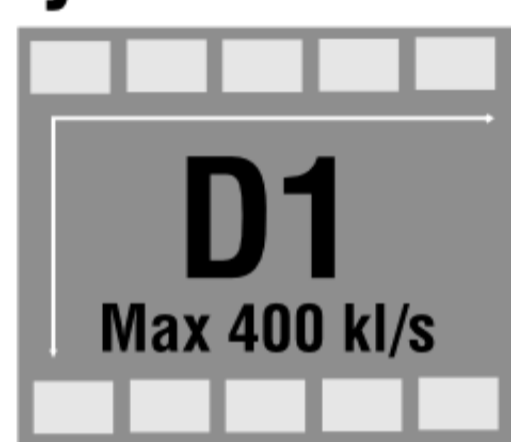

Rejestrator cyfrowy HB7116X3 - LH

Karta Katalogowa

Cechy:

- System operacyjny - LINUX
- Zapis 400 kl/s w rozdzielczości 720 x 576
- Wyjście HDMI + VGA + BNC
- Pilot IR
- Przyjazne Menu OSD
- Podgląd na telefonach typu smartphone
- Darmowy DDNS