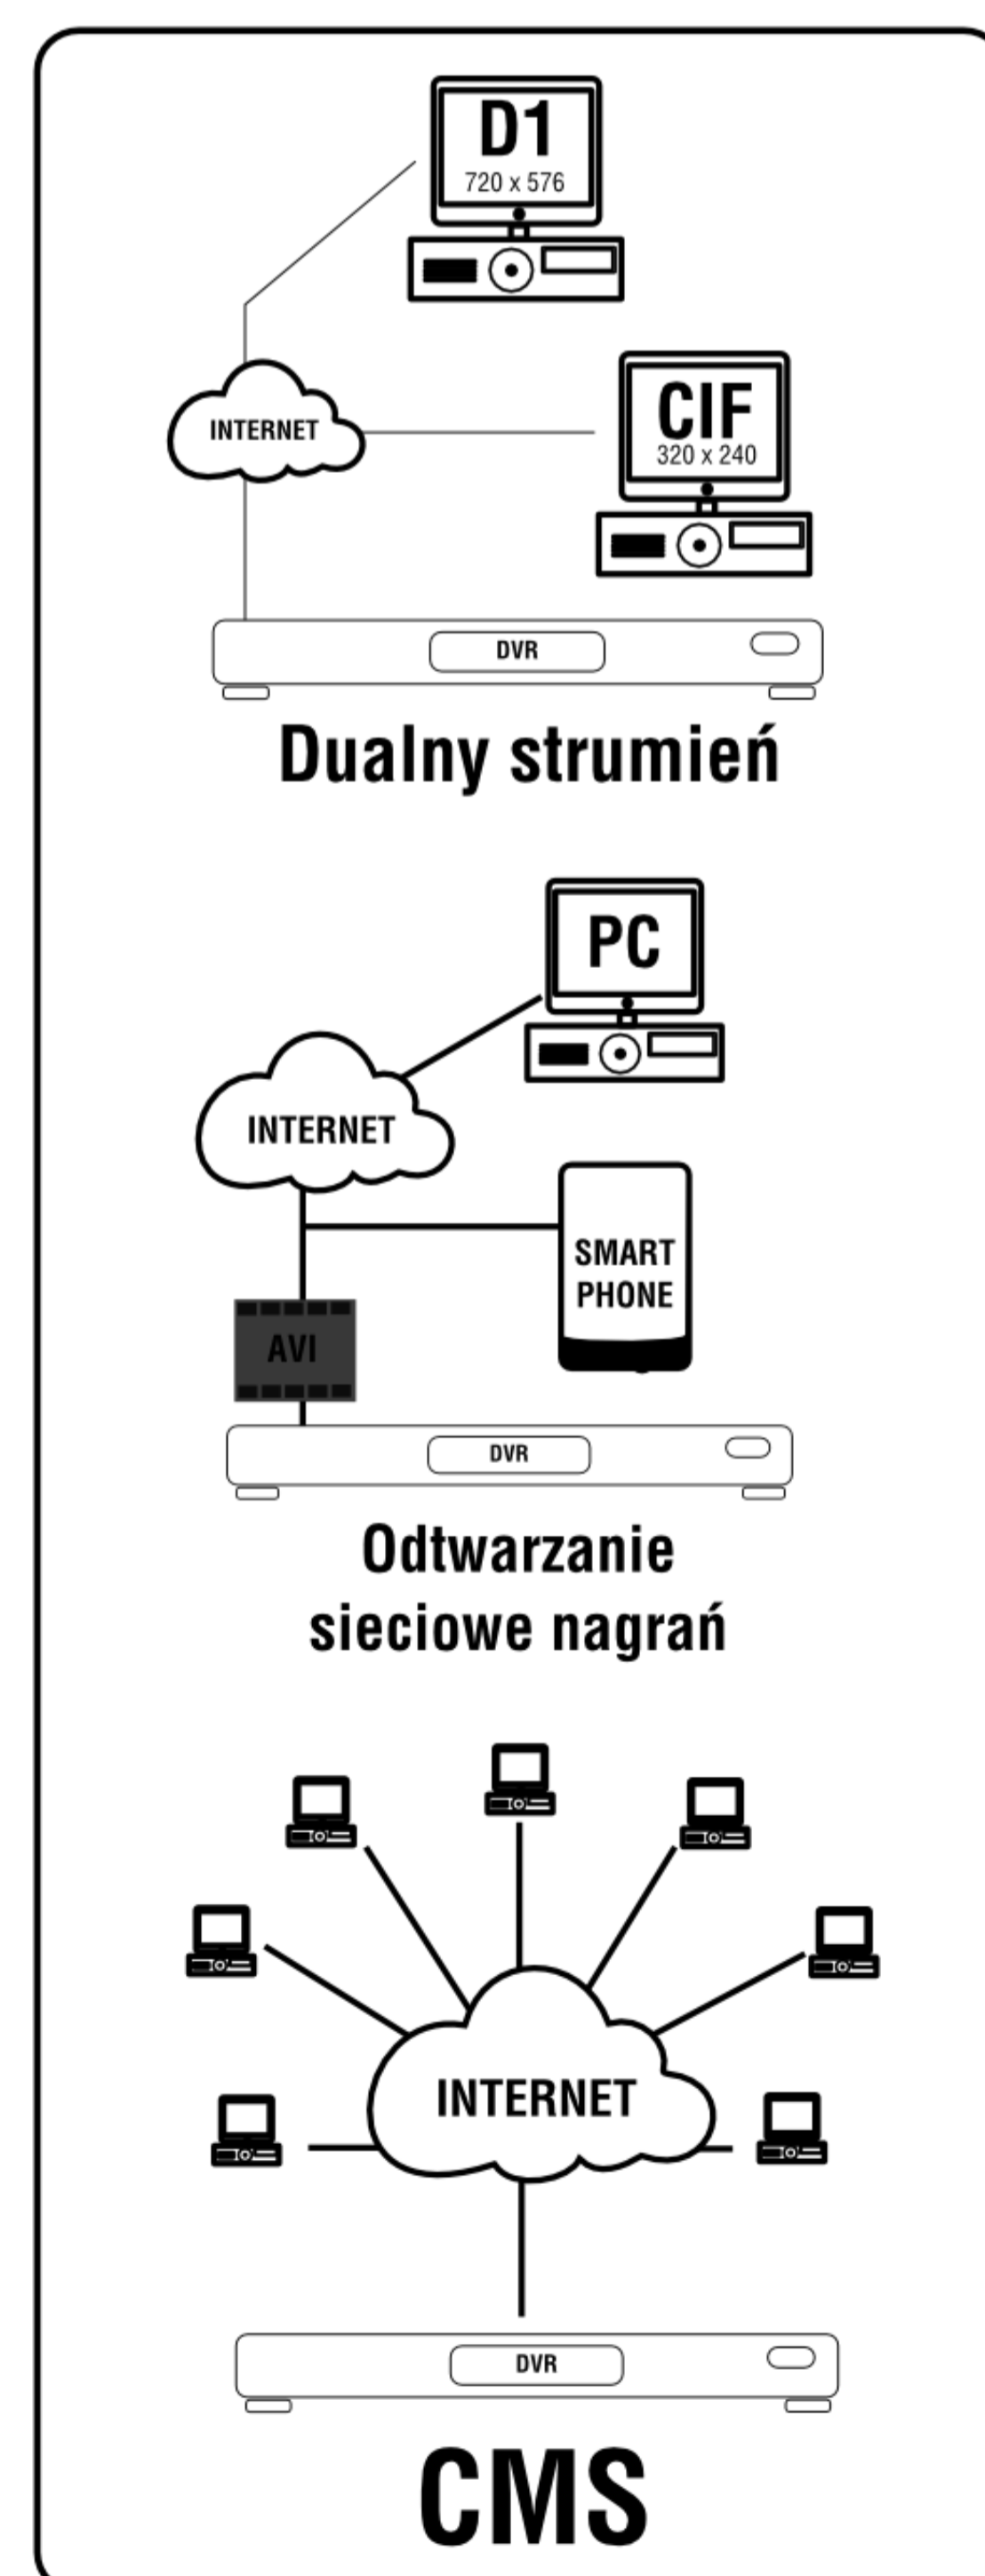

www.merx.com.pl