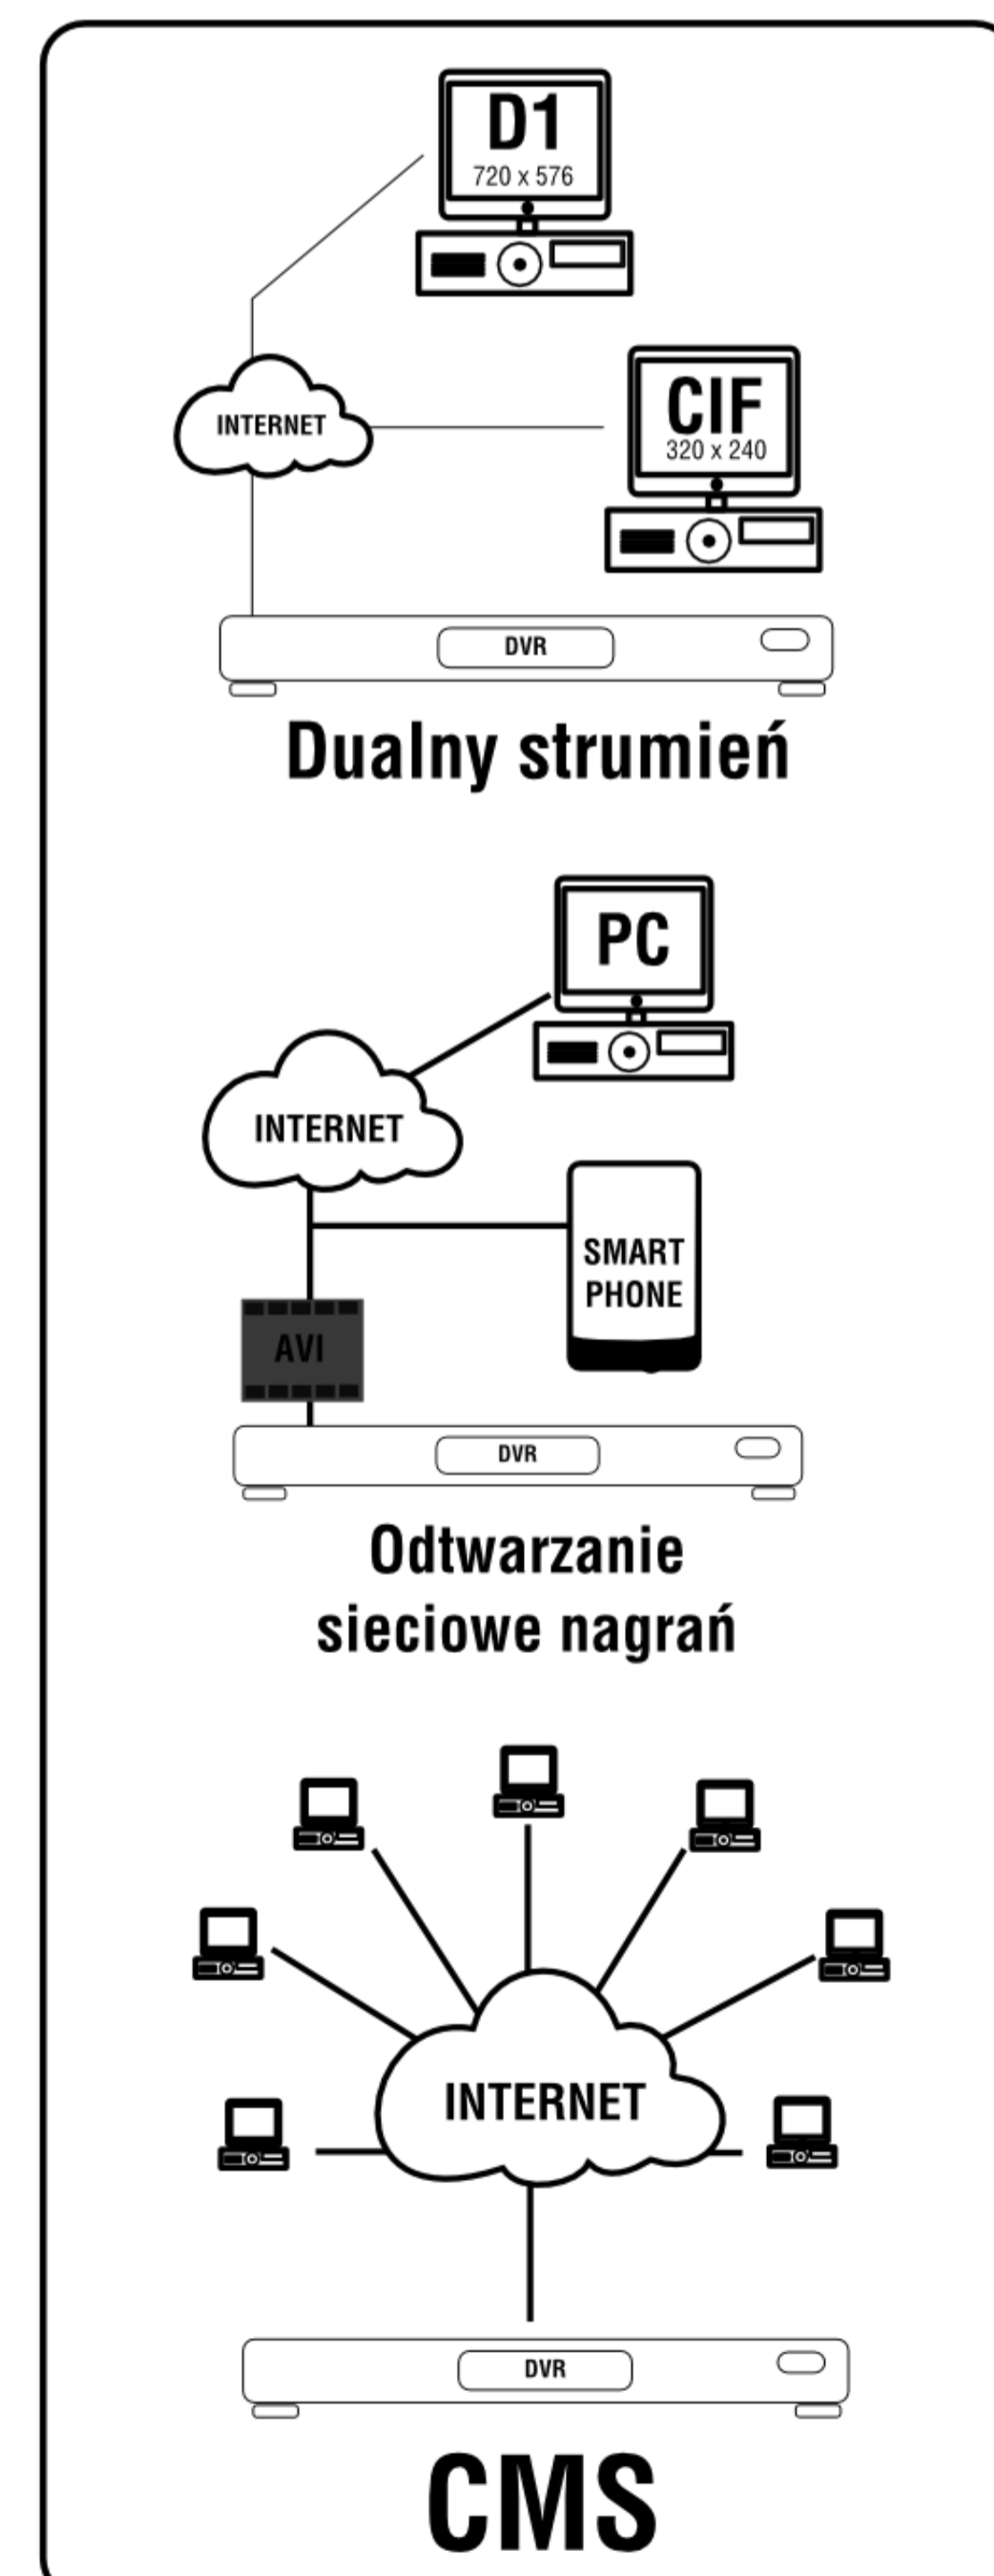

www.merx.com.pl