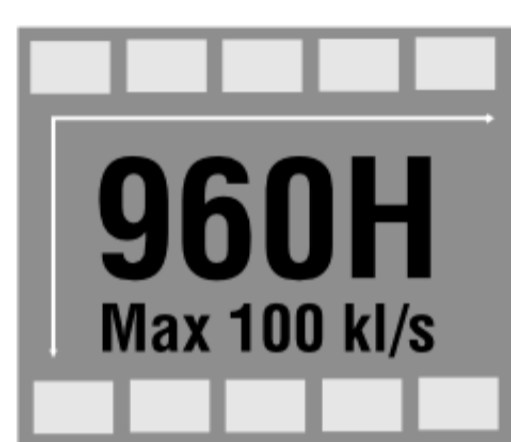

Signal wideo	Wejścia	4 x BNC 75 Ohm
Tor audio	Wejścia/wejścia	-
	Nagrywanie	-
Wyświetlanie	Odświeżanie	Do 100 klatek (4 kanałów)
	Rozdzielczość wyświetlania	BNC: 720x576 (PAL) VGA & HDMI: maks. 1440x900
	Tryby wyświetlania	x1, 2x2, sekwencja
	Monitor główny	1 x BNC 1Vpp 75Ohm / 1x VGA & 1x HDMI
	Monitor SPOT	1 x BNC 1Vpp 75Ohm
	System OS	Embedded LINUX
	Tryb pracy	Pentapleks – Podgląd, Nagrywanie, Odtwarzanie/Archiwizacja, Zdalny podgląd Zdalne Odtwarzanie/Archiwizacja
Nagrywanie	Kompresja	H.264
	Rozdzielczość	4CIF/D1: 720x576 / 960H: 928x576
	Tryby nagrywania	Harmonogram, Alarmowy, Video-detekcja, Ręczny PRE-Alarm (maks. 30 sekund na kanał)
	Prędkość nagrywania	100kl/sek dla D1/960H (Real-Time)
	Transfer danych	CBR / VBR
	Dyski twarde	1x HDD SATA (maks. 2TB/szt)
Zdalny dostęp przez Internet		TAK – Maks. 3 Użytkowników
Odtwarzanie	Tryb odtwarzania	Szybkość: x1, x2, x4, x8, 16x / Powolne: x1/2 ~ x1/64
	Tryb podziału ekranu	Pojedynczy, 2x2
	Wyszukiwanie nagrań w/g	Dat i Czasu, Zdarzeń alarmowych, Inteligentne szukanie
Sterowanie alarmem	Wejście alarmowe	-
	Wyjście alarmowe	-
	Reakcja na Alarm	Brzęczyk, Wyjście Alarmowe (opcja), E-Mail(+zdjęcie), Presety PTZ (opcja)
Praca sieciowa	Protokoły	TCP/IP, SNMP, DHCP, NTP, Multicasting, Dualne IP
	Zdalne obsługa	CMS(Serwer/Terminal), Zdalny Klient, WWW, Mobilny
	Przeładowanie nagrań	TAK – USB Flash&HDD, CMS, Klient sieciowy, WWW
	Nagrywanie lokalne	TAK – Klient sieciowy, CMS
	Konfiguracja zdalna	TAK – CMS, WWW, Klient sieciowy
	Aplikacja CMS	Podgląd, Odtwarzanie, Archiwizacja, Nagrywanie lokalne Personalizacja profili użytkowników, Maks. podział 10x10 na monitor
Archiwizacja nagrań		CMS, Klient sieciowy, WWW, USB, HDD
Inne	Odtworzenie nagrań na PC	Dołączony odtwarzacz – format zapisu na dyskach FAT32
	Zasilanie	12VDC /2 A (z dyskami HDD)
	Wymiary	255x180x50 mm
	Masa	~2 kg (z dyskiem HDD)