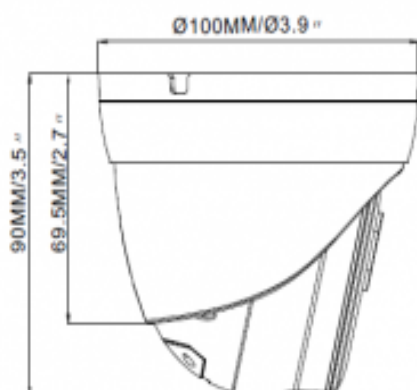

MODEL: PRO HZ-1525IREB-28 AI

KARTA KATALOGOWA

Kamera IP 5mpix

Specyfikacja techniczna

Cechy	Specyfikacja
Model	PRO HZ-1525IREB-28 AI
Przetwornik	1/2,7" Progressive CMOS IMX335
WDR	150dB
Czułość w nocy	Kolor 0.004lux @ F1.6(AGC ON) ;B/W 0 lux @ IR ON
Rozdzielczość	5MP – 2592*1944 / 4MP (16:9) / 3MP / 2MP (16:9) / 720P
Kompresja wideo	H.264/H.264+/H.265/H.265+/MJPEG
Liczba klatek	Strumień główny 25 kl/sek. 5MP – 2592x1944, 25 kl/sek. 4MP 3MP 2MP (1080P) – 1920*1080, 1.0MP (720P) – 1280*720 Strumień pomocniczy 25 kl/sek. 1.0MP (720P) – 1280*720 VGA – 640x480, QVGA – 320x240 Strumień mobilny 25 kl/sek. VGA – 640x480, QVGA – 320x240
Obiektyw	2.8mm
Hermetyczność, temp pracy	IP67, temp pracy -30 do +60 stopni
ONVIF	Wersja 2.6
Port LAN, Peryferia	1 RJ45 10M/100M
Dzień/Noc	Wbudowany mechaniczny filtr IR
Zakres oświetlacza	widoczność do 30m.
Funkcje	WDR, BLC, HLC, 3D DNR, Maska prywatności (4 strefy, prostokąt),
Protokoły	TCP/IP,DHCP,DNS,DDNS,RTP/RTSP, RTMP, SMTP, NTP, UPnP, SNMP, HTTPS, FTP
Zasilanie	12 VDC ± 10%, PoE (802.3af)
IVA: Inteligentna analiza	Detekcja ruchu, Perimeter Intrusion, Line Crossing, Stationary Object Detection, Inteligencja IVA, Detekcja Humanoida oraz Pojazdów, Detekcja samochodów, Naruszenie strefy, Detekcja Twarzy, Wykrywanie Przekroczenia Linii, Zliczanie Przekroczeń Wykrywanie i rozpoznawanie Tablic Rejestracyjnych
Kompatybilne systemy operacyjne	IE10/11, Safari V12.1 lub nowsza ,Firefox V.52 lub nowsza, Google chrome V.57 lub nowsza, Edge V.79 lub nowsza
CMS	Przeglądarka IE/FireFox, VMS dla Mac OS X i PC Windows
CGI & API	Do pobrania z http://serwer.merx.pl