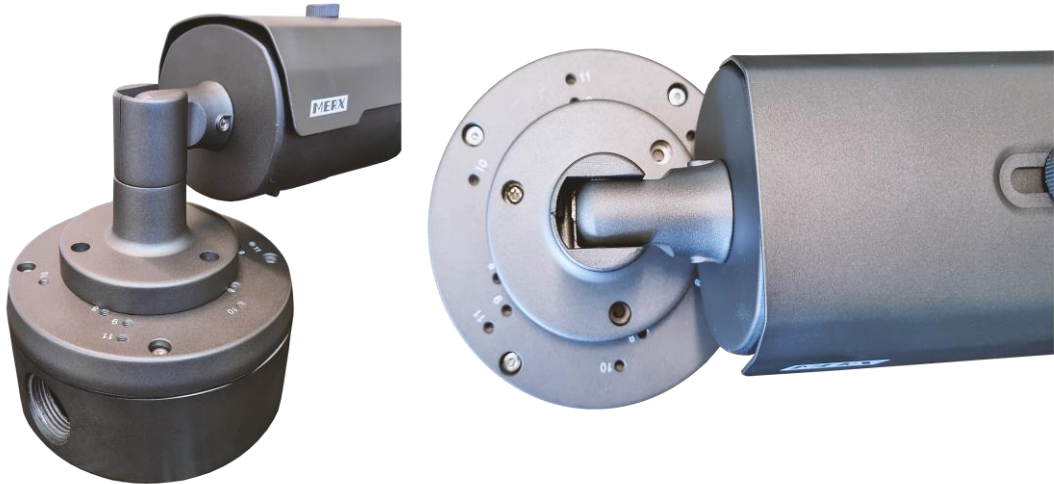

Puszka montażowa **4K-PM-1** jest uniwersalna do kamer z serii 4K tubowych (bullet) jak i kopułowych (dome).

Puszka montażowa **4K-MPM-1** pasuje do małych kamer kopułowych z serii 4K.(4K-2008 IRKW, 4K-5008 IRKW, 4K-5018 IRKW) jak również do kamer tubowych małych i dużych.